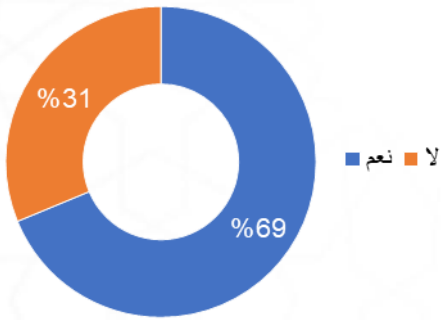

## قياس رضا زورا الموقع الالكترونى

ما مدى رضاك عن الخدمات المقدمة من الموقع ؟

هل الموقع مفيد ؟

❖ عدد المعلمين المشاركين في القياس ١٣٠٠ زائر .

جمعية مقام لعمارة المساجد والعناية بها بال تليد