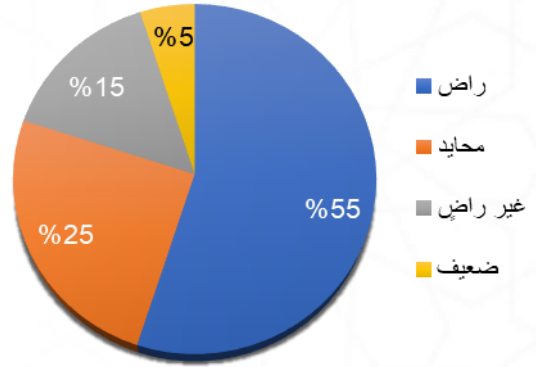

## قياس رضا زورا الموقع الالكترونى

ما مدى رضاك عن الخدمات المقدمة من الموقع ؟

هل الموقع مفيد ؟

❖ عدد المعلمين المشاركين في القياس ١٣٠٠ زائر .

جمعية مقام لعمارة المساجد والعناية بها بال تليد